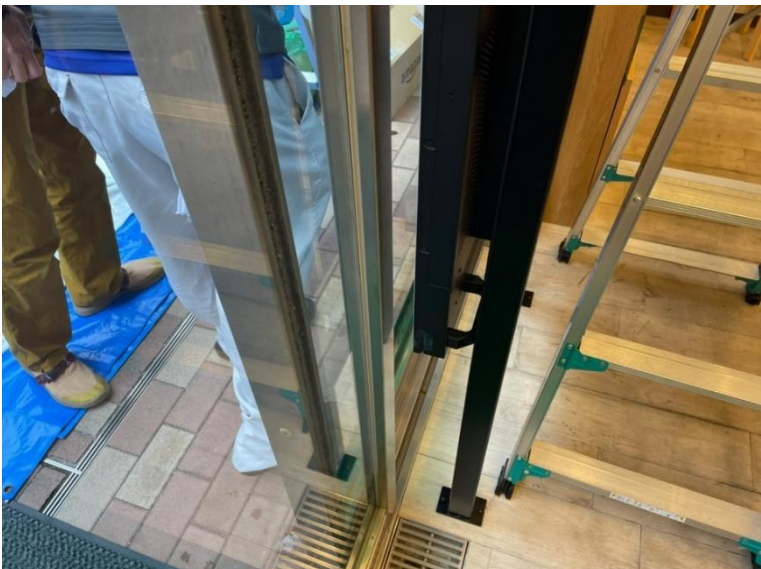

チャンネル文字の導入事例

壁面看板 & チャンネル文字

空中階店舗 & 壁面看板 & チャンネル文字

オリジナルデザインにて看板を制作

LEDライトパネルの導入事例 ①

LEDライトパネルの導入事例 ②

LEDライトパネルの導入事例 ③

デジタルサイネージの導入事例 ① (店内ポール設置／屋外窓面にシートリ)