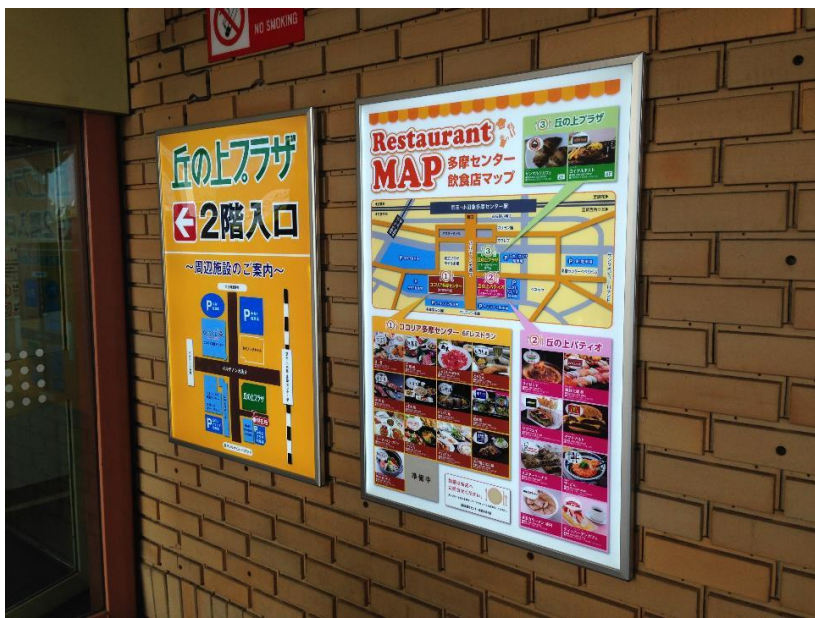

チャンネル文字の導入事例

壁面看板 & チャンネル文字

空中階店舗 & 壁面看板 & チャンネル文字

オリジナルデザインにて看板を制作

LEDライトパネルの導入事例 ①

LEDライトパネルの導入事例 ②

LEDライトパネルの導入事例 ③

デジタルサイネージの導入事例 ① (店内ポール設置／屋外窓面にシートリ)